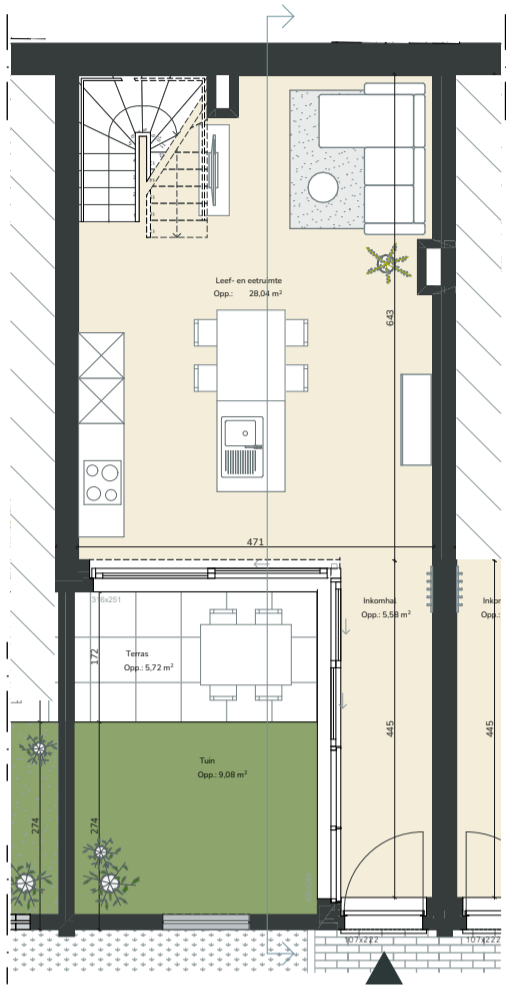

Gelijkvloers

1ste verdieping

2de verdieping

Sienna 0.07

De acht Begijnhofhuisjes in Sienna zijn ideaal voor al wie kleinschalig en charmant wil wonen. De grote troeven van deze woningen zijn ongetwijfeld het eigen voortuintje en de prachtige lichtinval waarvan de bewoners kunnen genieten.

Schaal
1/100

102m²

2

1

6m²

1

9m²

Alle maten zijn richtinggevend en louter indicatief.
Meubilair is enkel ter illustratie weergegeven