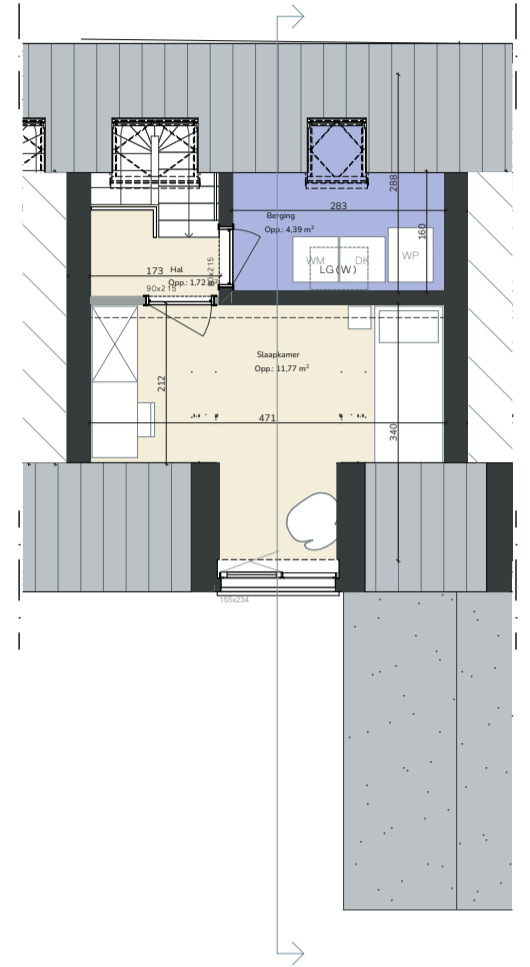

Gelijkvloers

1ste verdieping

2de verdieping

Sienna 0.07

De acht Begijnhofhuisjes in Sienna zijn ideaal voor al wie kleinschalig en charmant wil wonen. De grote troeven van deze woningen zijn ongetwijfeld het eigen voortuintje en de prachtige lichtinval waarvan de bewoners kunnen genieten.

Schaal
1/100

102m²

2

1

6m²

1

9m²

Alle maten zijn richtinggevend en louter indicatief.
Meubilair is enkel ter illustratie weergegeven