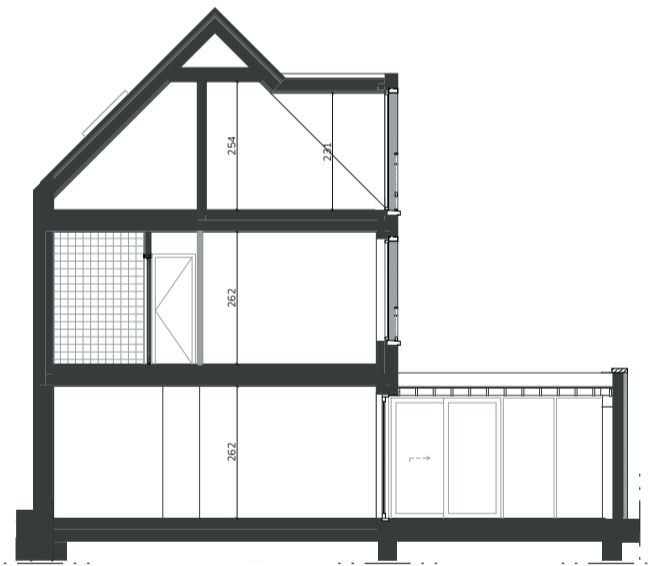

Gelijkvloers

1ste verdieping

2de verdieping

Sienna 0.07

De acht Begijnhofhuisjes in Sienna zijn ideaal voor al wie kleinschalig en charmant wil wonen. De grote troeven van deze woningen zijn ongetwijfeld het eigen voortuintje en de prachtige lichtinval waarvan de bewoners kunnen genieten.

Schaal
1/100

102m²

2

1

6m²

1

9m²

Alle maten zijn richtinggevend en louter indicatief.
Meubilair is enkel ter illustratie weergegeven