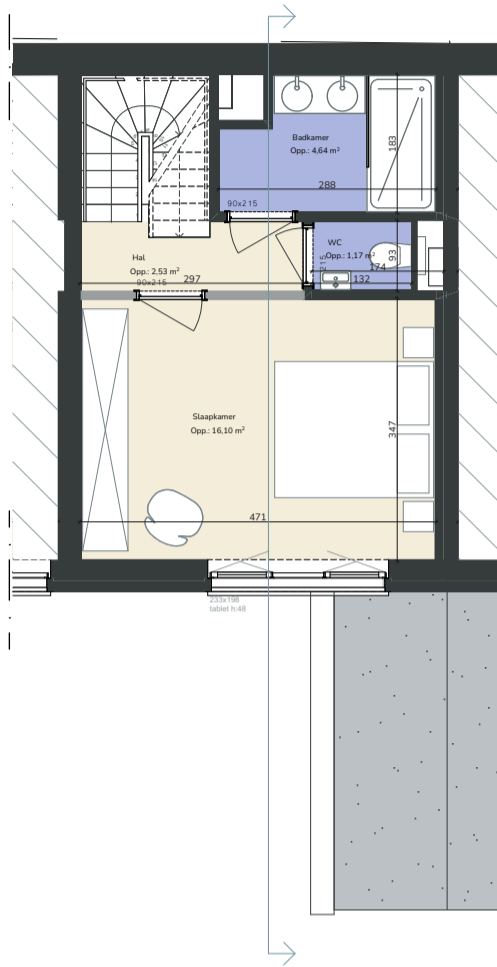

Gelijkvloers

1ste verdieping

2de verdieping

Sienna 0.07

De acht Begijnhofhuisjes in Sienna zijn ideaal voor al wie kleinschalig en charmant wil wonen. De grote troeven van deze woningen zijn ongetwijfeld het eigen voortuintje en de prachtige lichtinval waarvan de bewoners kunnen genieten.

Schaal
1/100

102m²

2

1

6m²

1

9m²

Alle maten zijn richtinggevend en louter indicatief.
Meubilair is enkel ter illustratie weergegeven