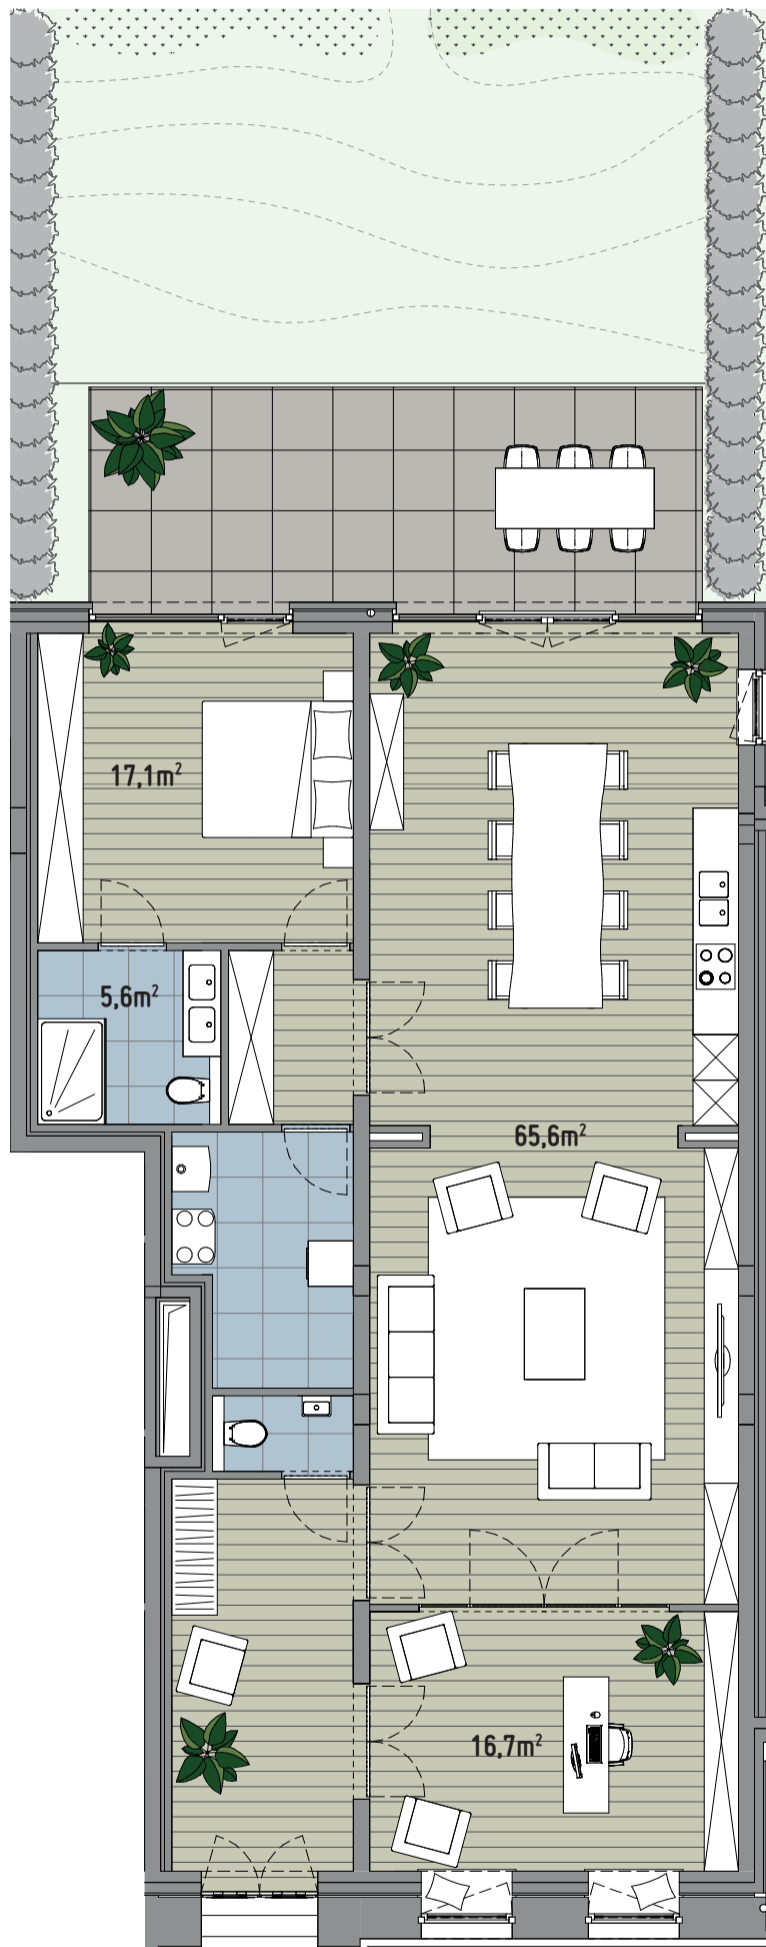

de  
HEERENHUIZEN

ESCAPE THE ORDINARY

**Loft 0.3**

In deze zeer ruime loft voel je echt de grandeur van weleer. Je hebt er je eigen privé-ingang met authentieke, statige deuren en de hoge plafonds van wel 4m40 hoog doen je onmiddellijk wegdromen. Het grote terras met uitzicht op de tuin maakt het plaatje compleet.

Schaal  
1/100

152,2m<sup>2</sup>

23,1m<sup>2</sup>

1

1

2

47m<sup>2</sup>