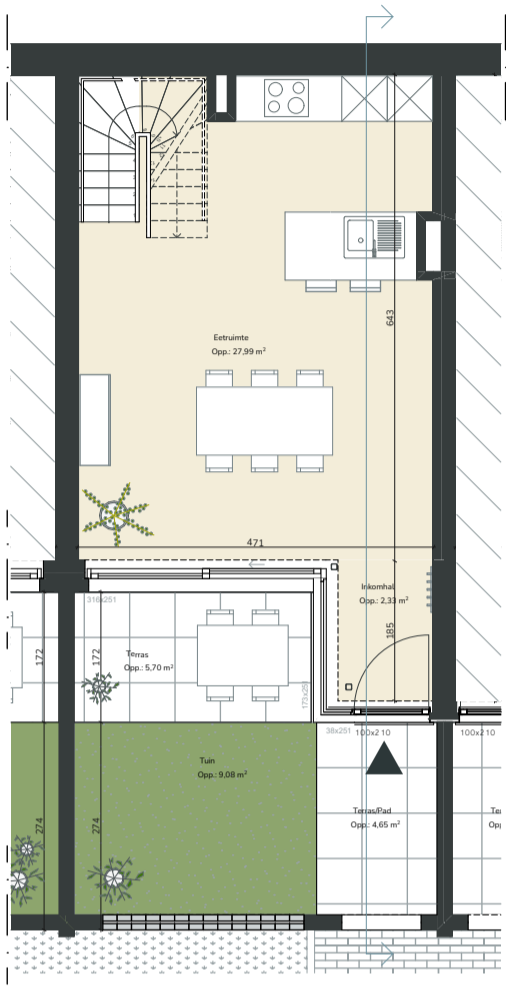

Gelijkvloers

1ste verdieping

2de verdieping

Sienna 0.05

De acht Begijnhofhuisjes in Sienna zijn ideaal voor al wie kleinschalig en charmant wil wonen. De grote troeven van deze woningen zijn ongetwijfeld het eigen voortuintje en de prachtige lichtinval waarvan de bewoners kunnen genieten.

Schaal
1/100

97m²

1

1

10m²

1

9m²

Alle maten zijn richtinggevend en louter indicatief.
Meubilair is enkel ter illustratie weergegeven