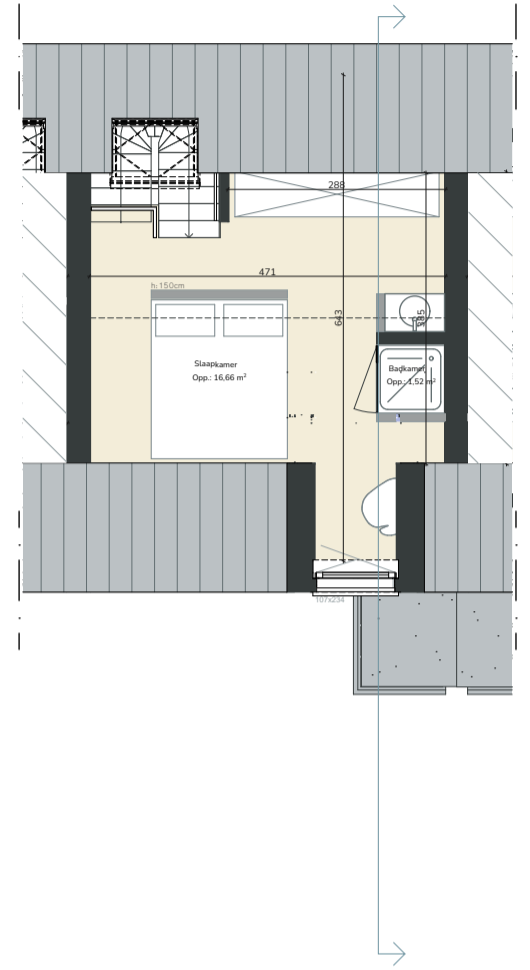

Gelijkvloers

1ste verdieping

2de verdieping

Sienna 0.05

De acht Begijnhofhuisjes in Sienna zijn ideaal voor al wie kleinschalig en charmant wil wonen. De grote troeven van deze woningen zijn ongetwijfeld het eigen voortuintje en de prachtige lichtinval waarvan de bewoners kunnen genieten.

Schaal
1/100

97m²

1

1

10m²

1

9m²

Alle maten zijn richtinggevend en louter indicatief.
Meubilair is enkel ter illustratie weergegeven