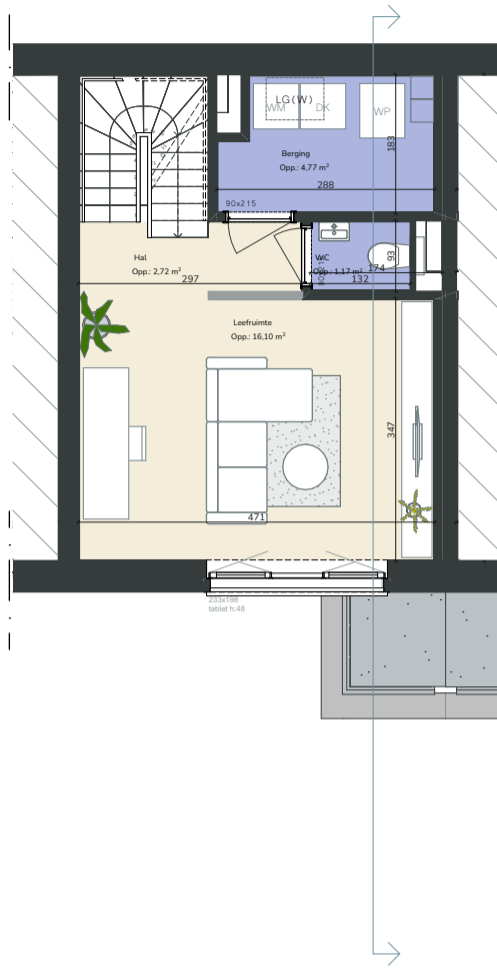

Gelijkvloers

1ste verdieping

2de verdieping

Sienna 0.05

De acht Begijnhofhuisjes in Sienna zijn ideaal voor al wie kleinschalig en charmant wil wonen. De grote troeven van deze woningen zijn ongetwijfeld het eigen voortuintje en de prachtige lichtinval waarvan de bewoners kunnen genieten.

Schaal
1/100

97m²

1

1

10m²

1

9m²

Alle maten zijn richtinggevend en louter indicatief.
Meubilair is enkel ter illustratie weergegeven