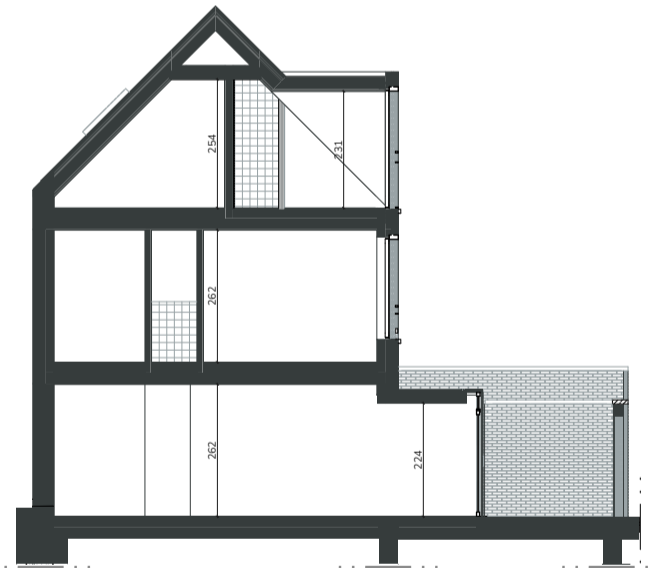

Gelijkvloers

1ste verdieping

2de verdieping

Sienna 0.05

De acht Begijnhofhuisjes in Sienna zijn ideaal voor al wie kleinschalig en charmant wil wonen. De grote troeven van deze woningen zijn ongetwijfeld het eigen voortuintje en de prachtige lichtinval waarvan de bewoners kunnen genieten.

Schaal
1/100

97m²

1

1

10m²

1

9m²

Alle maten zijn richtinggevend en louter indicatief.
Meubilair is enkel ter illustratie weergegeven