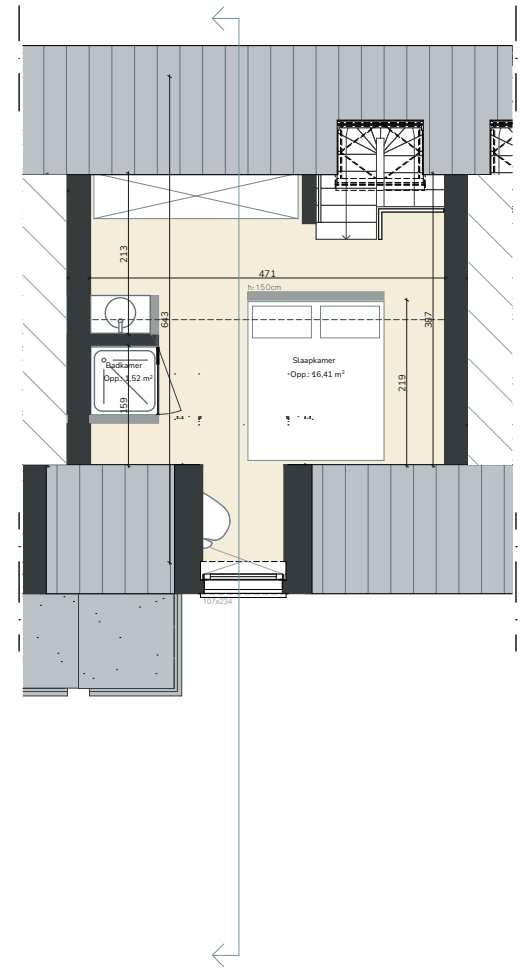

Gelijkvloers

1ste verdieping

2de verdieping

Sienna 0.06

De acht Begijnhofhuisjes in Sienna zijn ideaal voor al wie kleinschalig en charmant wil wonen. De grote troeven van deze woningen zijn ongetwijfeld het eigen voortuintje en de prachtige lichtinval waarvan de bewoners kunnen genieten.

Schaal
1/100

97m²

10m²

1

1

1

9m²

Alle maten zijn richtinggevend en louter indicatief.
Meubilair is enkel ter illustratie weergegeven