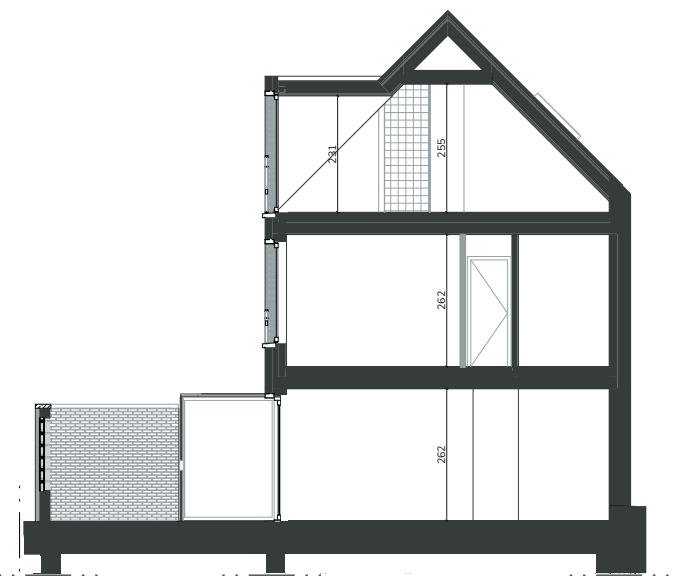

Gelijkvloers

1ste verdieping

2de verdieping

Sienna 0.06

De acht Begijnhofhuisjes in Sienna zijn ideaal voor al wie kleinschalig en charmant wil wonen. De grote troeven van deze woningen zijn ongetwijfeld het eigen voortuintje en de prachtige lichtinval waarvan de bewoners kunnen genieten.

Schaal
1/100

97m²

10m²

1

1

1

9m²

Alle maten zijn richtinggevend en louter indicatief.
Meubilair is enkel ter illustratie weergegeven