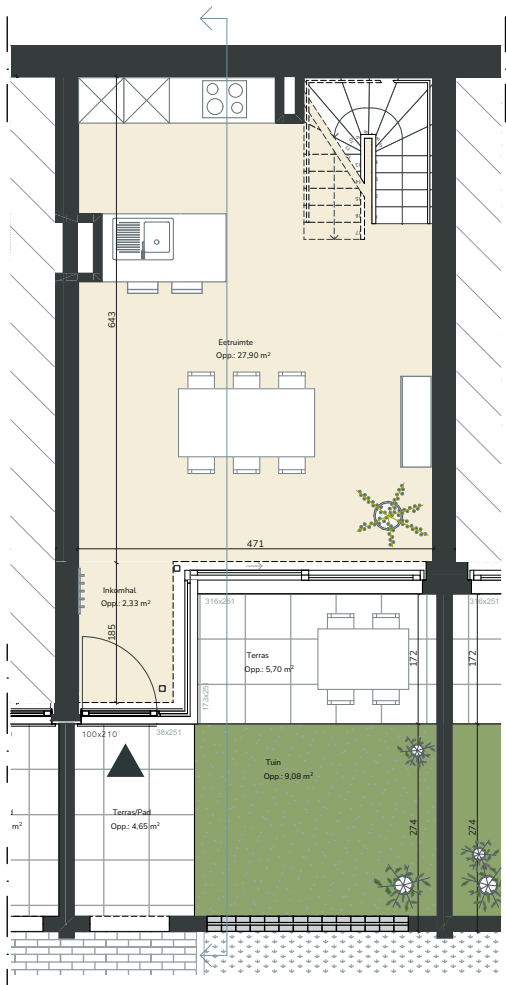

Gelijkvloers

1ste verdieping

2de verdieping

Sienna 0.06

De acht Begijnhofhuisjes in Sienna zijn ideaal voor al wie kleinschalig en charmant wil wonen. De grote troeven van deze woningen zijn ongetwijfeld het eigen voortuintje en de prachtige lichtinval waarvan de bewoners kunnen genieten.

Schaal
1/100

97m²

10m²

1

1

1

9m²

Alle maten zijn richtinggevend en louter indicatief.
Meubilair is enkel ter illustratie weergegeven