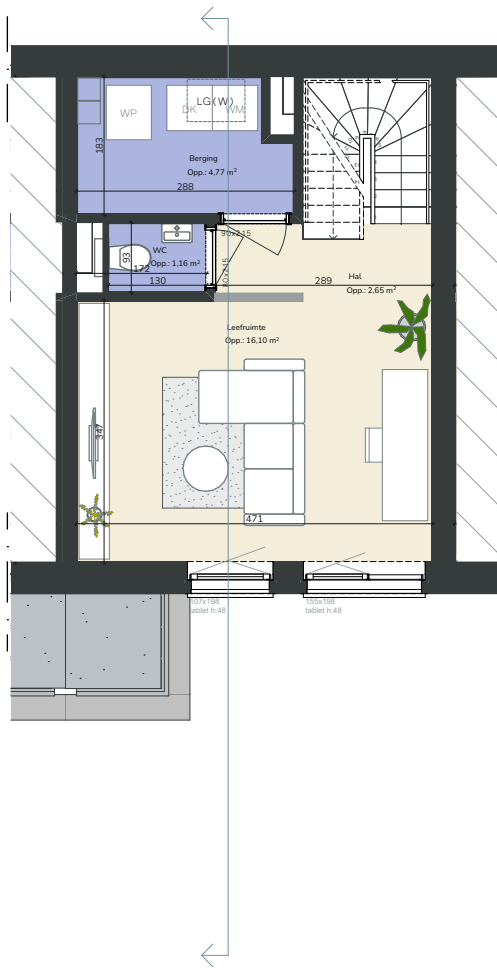

Gelijkvloers

1ste verdieping

2de verdieping

Sienna 0.06

De acht Begijnhofhuisjes in Sienna zijn ideaal voor al wie kleinschalig en charmant wil wonen. De grote troeven van deze woningen zijn ongetwijfeld het eigen voortuintje en de prachtige lichtinval waarvan de bewoners kunnen genieten.

Schaal
1/100

97m²

10m²

1

1

1

9m²

Alle maten zijn richtinggevend en louter indicatief.
Meubilair is enkel ter illustratie weergegeven