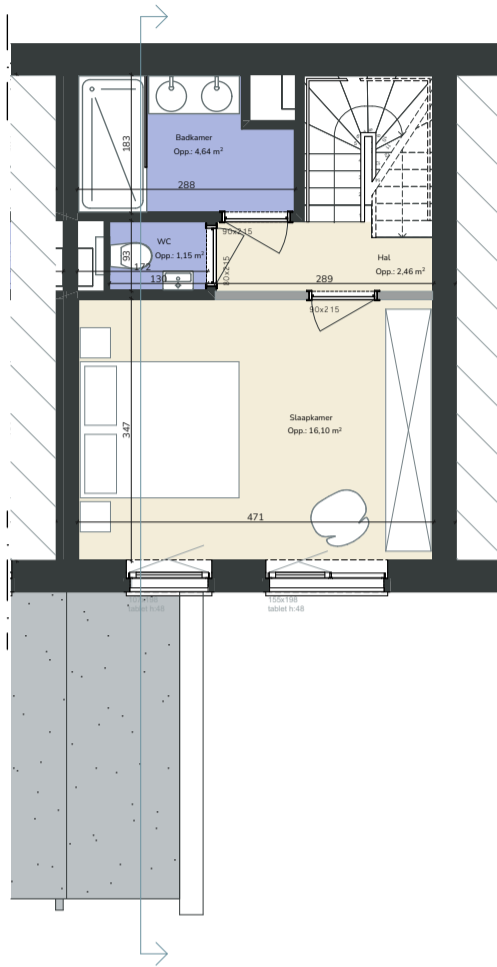

Gelijkvloers

1ste verdieping

2de verdieping

Sienna 0.04

De acht Begijnhofhuisjes in Sienna zijn ideaal voor al wie kleinschalig en charmant wil wonen. De grote troeven van deze woningen zijn ongetwijfeld het eigen voortuintje en de prachtige lichtinval waarvan de bewoners kunnen genieten.

Schaal
1/100

 101m²

 2

 1

 6m²

 1

 9m²

Alle maten zijn richtinggevend en louter indicatief.
Meubilair is enkel ter illustratie weergegeven