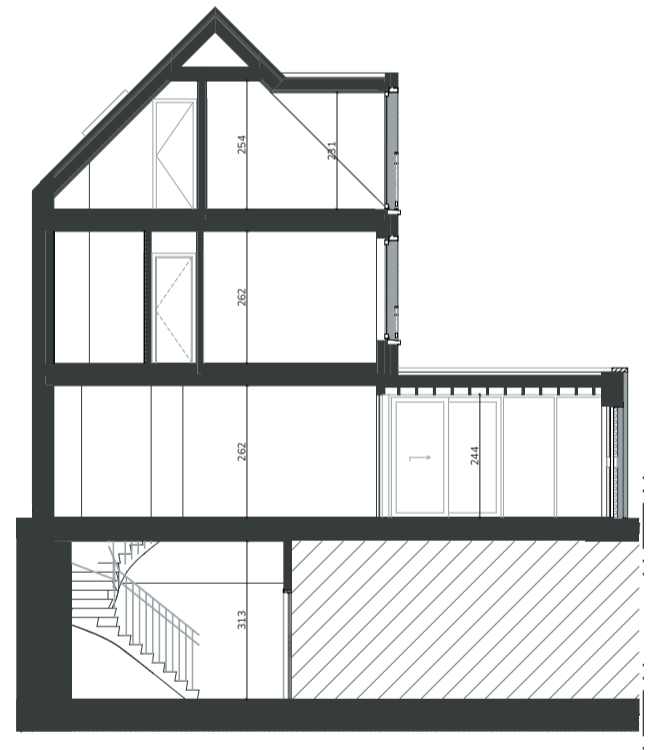

Gelijkvloers

1ste verdieping

2de verdieping

Sienna 0.04

De acht Begijnhofhuisjes in Sienna zijn ideaal voor al wie kleinschalig en charmant wil wonen. De grote troeven van deze woningen zijn ongetwijfeld het eigen voortuintje en de prachtige lichtinval waarvan de bewoners kunnen genieten.

Schaal
1/100

 101m²

 2

 1

 6m²

 1

 9m²

Alle maten zijn richtinggevend en louter indicatief.
Meubilair is enkel ter illustratie weergegeven