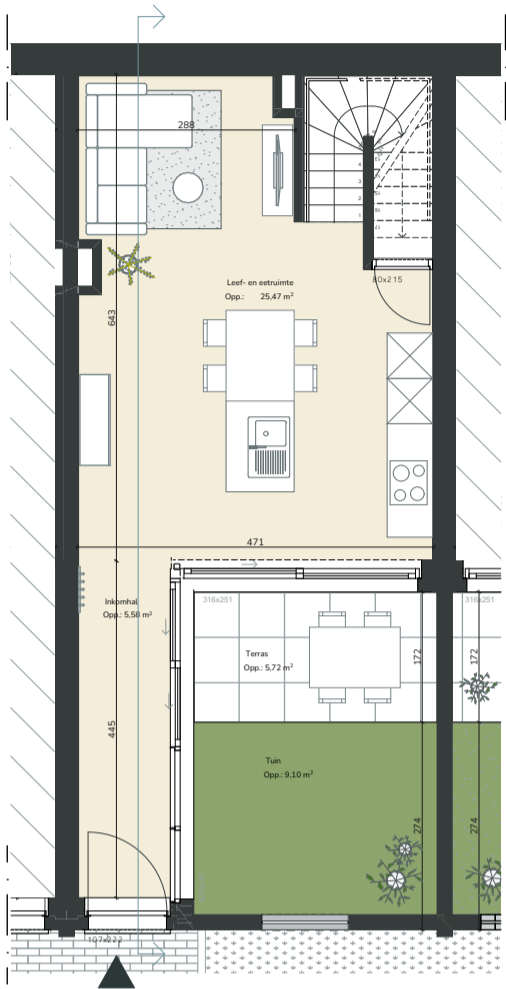

Gelijkvloers

1ste verdieping

2de verdieping

Sienna 0.04

De acht Begijnhofhuisjes in Sienna zijn ideaal voor al wie kleinschalig en charmant wil wonen. De grote troeven van deze woningen zijn ongetwijfeld het eigen voortuintje en de prachtige lichtinval waarvan de bewoners kunnen genieten.

Schaal
1/100

 101m²

 2

 1

 6m²

 1

 9m²

Alle maten zijn richtinggevend en louter indicatief.
Meubilair is enkel ter illustratie weergegeven