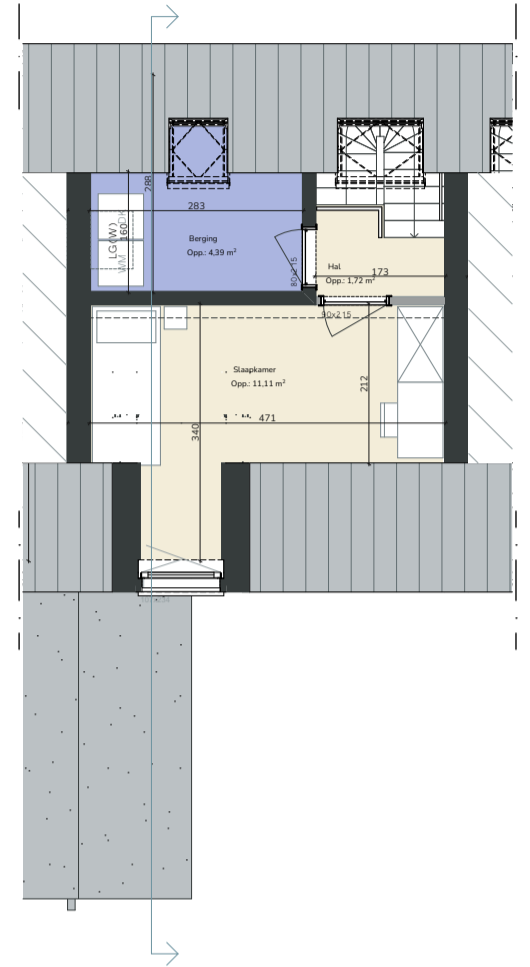

Gelijkvloers

1ste verdieping

2de verdieping

Sienna 0.04

De acht Begijnhofhuisjes in Sienna zijn ideaal voor al wie kleinschalig en charmant wil wonen. De grote troeven van deze woningen zijn ongetwijfeld het eigen voortuintje en de prachtige lichtinval waarvan de bewoners kunnen genieten.

Schaal
1/100

 101m²

 2

 1

 6m²

 1

 9m²

Alle maten zijn richtinggevend en louter indicatief.
Meubilair is enkel ter illustratie weergegeven