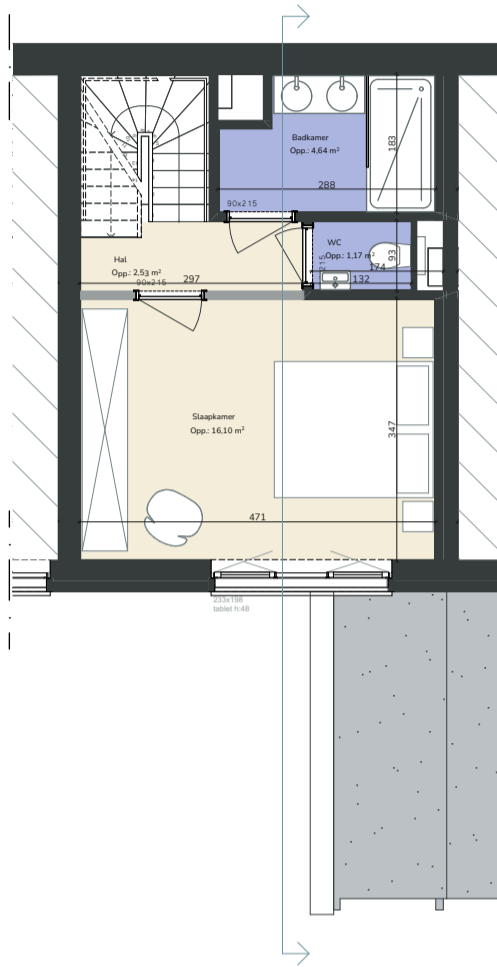

Gelijkvloers

1ste verdieping

2de verdieping

Sienna 0.03

De acht Begijnhofhuisjes in Sienna zijn ideaal voor al wie kleinschalig en charmant wil wonen. De grote troeven van deze woningen zijn ongetwijfeld het eigen voortuintje en de prachtige lichtinval waarvan de bewoners kunnen genieten.

 102m ²	 2	 1
 6m ²	 1	 9m ²

Alle maten zijn richtinggevend en louter indicatief.
Meubilair is enkel ter illustratie weergegeven