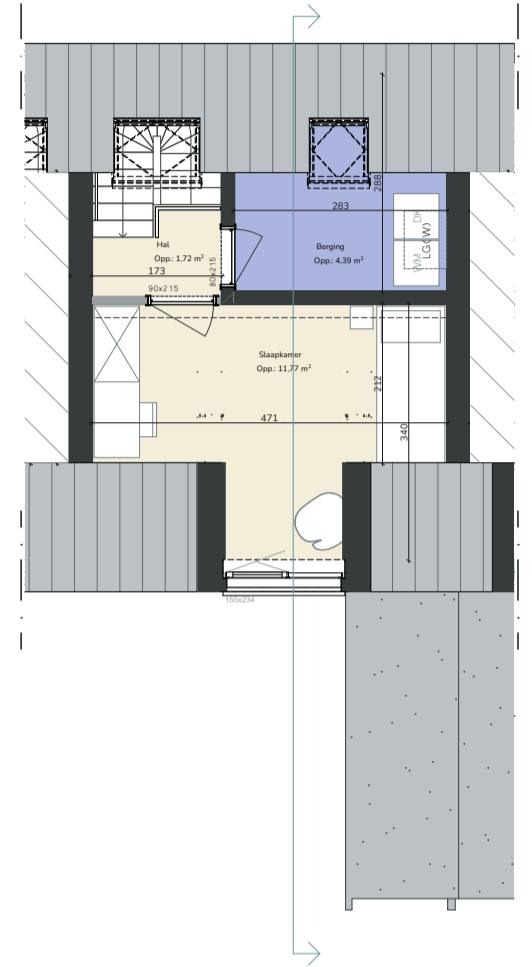

Gelijkvloers

1ste verdieping

2de verdieping

Sienna 0.03

De acht Begijnhofhuisjes in Sienna zijn ideaal voor al wie kleinschalig en charmant wil wonen. De grote troeven van deze woningen zijn ongetwijfeld het eigen voortuintje en de prachtige lichtinval waarvan de bewoners kunnen genieten.

 102m ²	 2	 1
 6m ²	 1	 9m ²

Alle maten zijn richtinggevend en louter indicatief.
Meubilair is enkel ter illustratie weergegeven