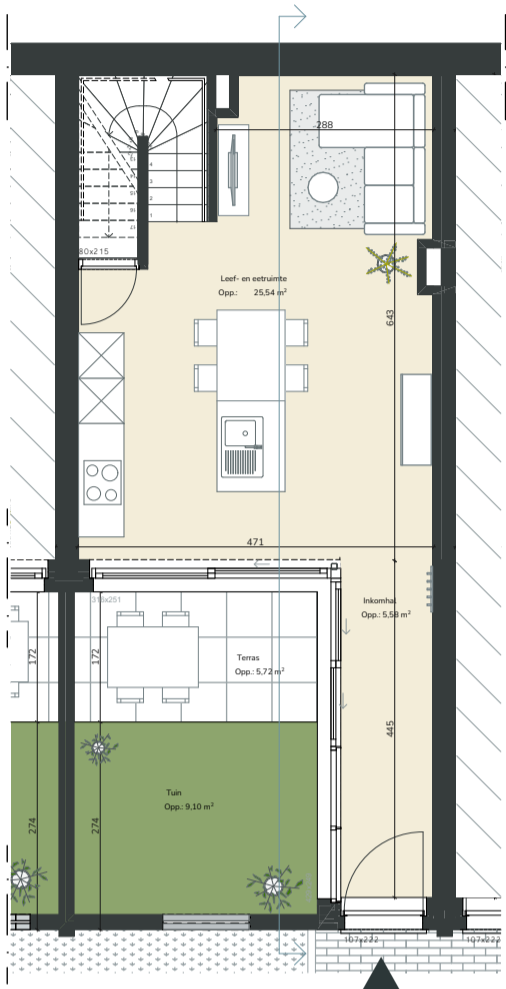

Gelijkvloers

1ste verdieping

2de verdieping

Sienna 0.03

De acht Begijnhofhuisjes in Sienna zijn ideaal voor al wie kleinschalig en charmant wil wonen. De grote troeven van deze woningen zijn ongetwijfeld het eigen voortuintje en de prachtige lichtinval waarvan de bewoners kunnen genieten.

 102m ²	 2	 1
 6m ²	 1	 9m ²

Alle maten zijn richtinggevend en louter indicatief.
Meubilair is enkel ter illustratie weergegeven