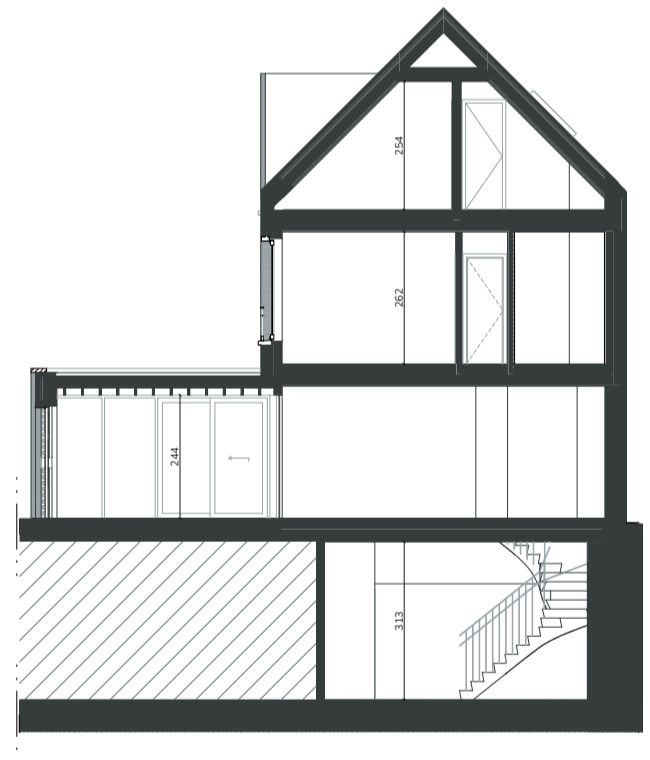

Gelijkvloers

1ste verdieping

2de verdieping

Sienna 0.03

De acht Begijnhofhuisjes in Sienna zijn ideaal voor al wie kleinschalig en charmant wil wonen. De grote troeven van deze woningen zijn ongetwijfeld het eigen voortuintje en de prachtige lichtinval waarvan de bewoners kunnen genieten.

 102m ²	 2	 1
 6m ²	 1	 9m ²

Alle maten zijn richtinggevend en louter indicatief.
Meubilair is enkel ter illustratie weergegeven