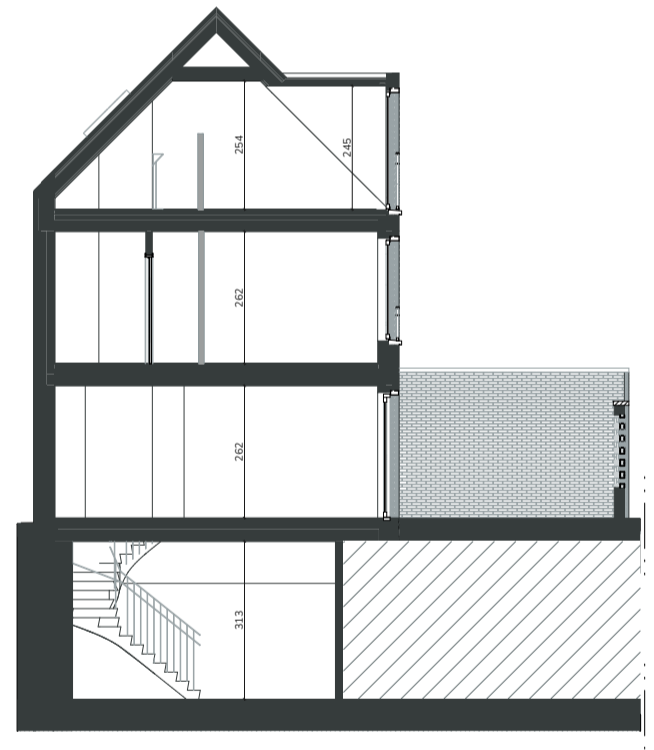

Gelijkvloers

1ste verdieping

2de verdieping

**Sienna 0.02**

De acht Begijnhofhuisjes in Sienna zijn ideaal voor al wie kleinschalig en charmant wil wonen. De grote troeven van deze woningen zijn ongetwijfeld het eigen voortuintje en de prachtige lichtinval waarvan de bewoners kunnen genieten.

Schaal  
1/100

97m<sup>2</sup>

1

1

10m<sup>2</sup>

1

9m<sup>2</sup>

Alle maten zijn richtinggevend en louter indicatief.  
Meubilair is enkel ter illustratie weergegeven