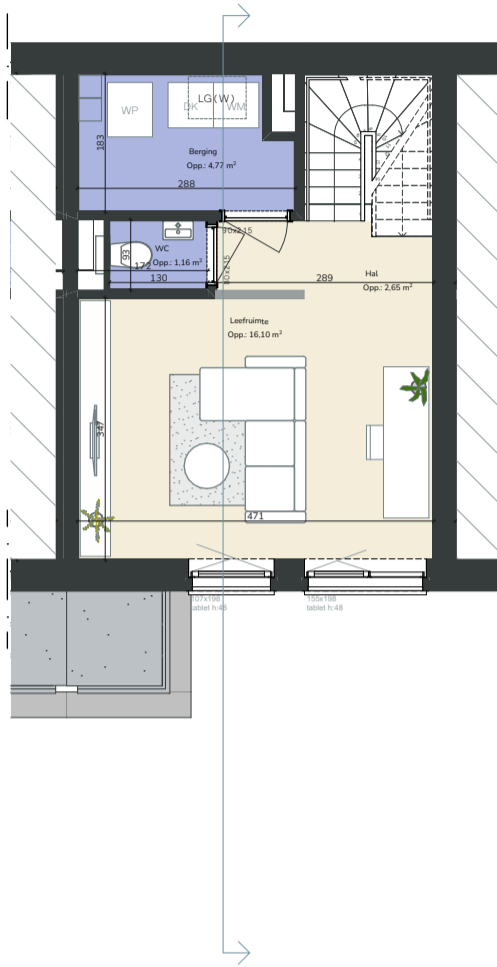

Gelijkvloers

1ste verdieping

2de verdieping

**Sienna 0.02**

De acht Begijnhofhuisjes in Sienna zijn ideaal voor al wie kleinschalig en charmant wil wonen. De grote troeven van deze woningen zijn ongetwijfeld het eigen voortuintje en de prachtige lichtinval waarvan de bewoners kunnen genieten.

Schaal  
1/100

97m<sup>2</sup>

1

1

10m<sup>2</sup>

1

9m<sup>2</sup>

Alle maten zijn richtinggevend en louter indicatief.  
Meubilair is enkel ter illustratie weergegeven