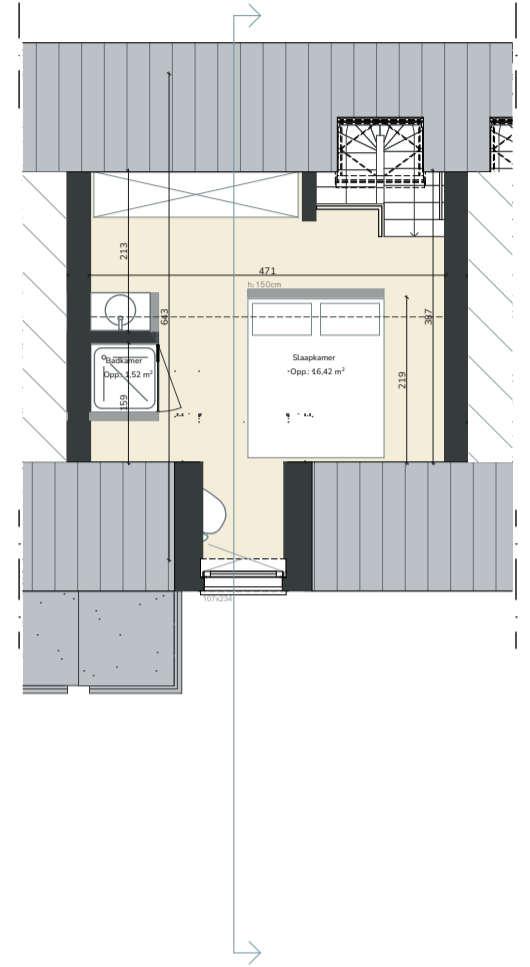

Gelijkvloers

1ste verdieping

2de verdieping

**Sienna 0.02**

De acht Begijnhofhuisjes in Sienna zijn ideaal voor al wie kleinschalig en charmant wil wonen. De grote troeven van deze woningen zijn ongetwijfeld het eigen voortuintje en de prachtige lichtinval waarvan de bewoners kunnen genieten.

Schaal  
1/100

97m<sup>2</sup>

1

1

10m<sup>2</sup>

1

9m<sup>2</sup>

Alle maten zijn richtinggevend en louter indicatief.  
Meubilair is enkel ter illustratie weergegeven