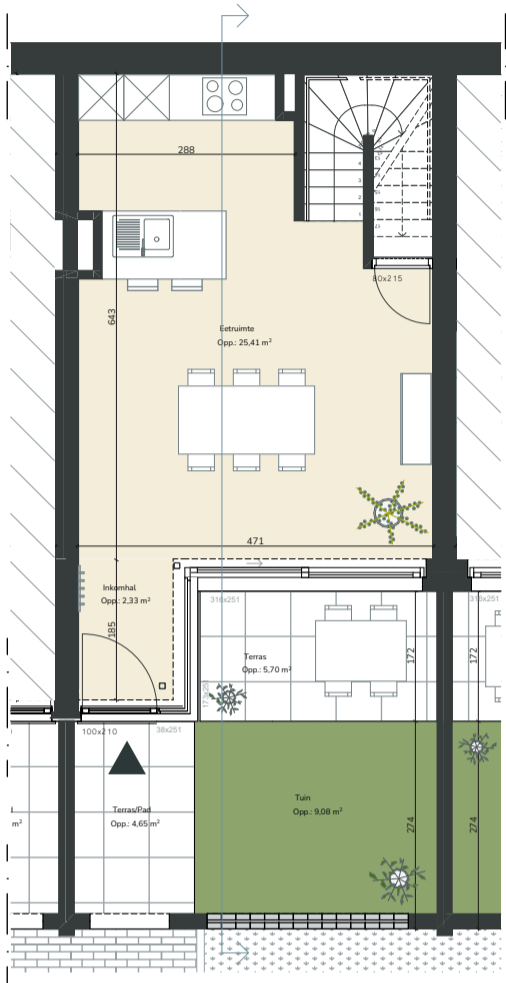

Gelijkvloers

1ste verdieping

2de verdieping

**Sienna 0.02**

De acht Begijnhofhuisjes in Sienna zijn ideaal voor al wie kleinschalig en charmant wil wonen. De grote troeven van deze woningen zijn ongetwijfeld het eigen voortuintje en de prachtige lichtinval waarvan de bewoners kunnen genieten.

Schaal  
1/100

97m<sup>2</sup>

1

1

10m<sup>2</sup>

1

9m<sup>2</sup>

Alle maten zijn richtinggevend en louter indicatief.  
Meubilair is enkel ter illustratie weergegeven