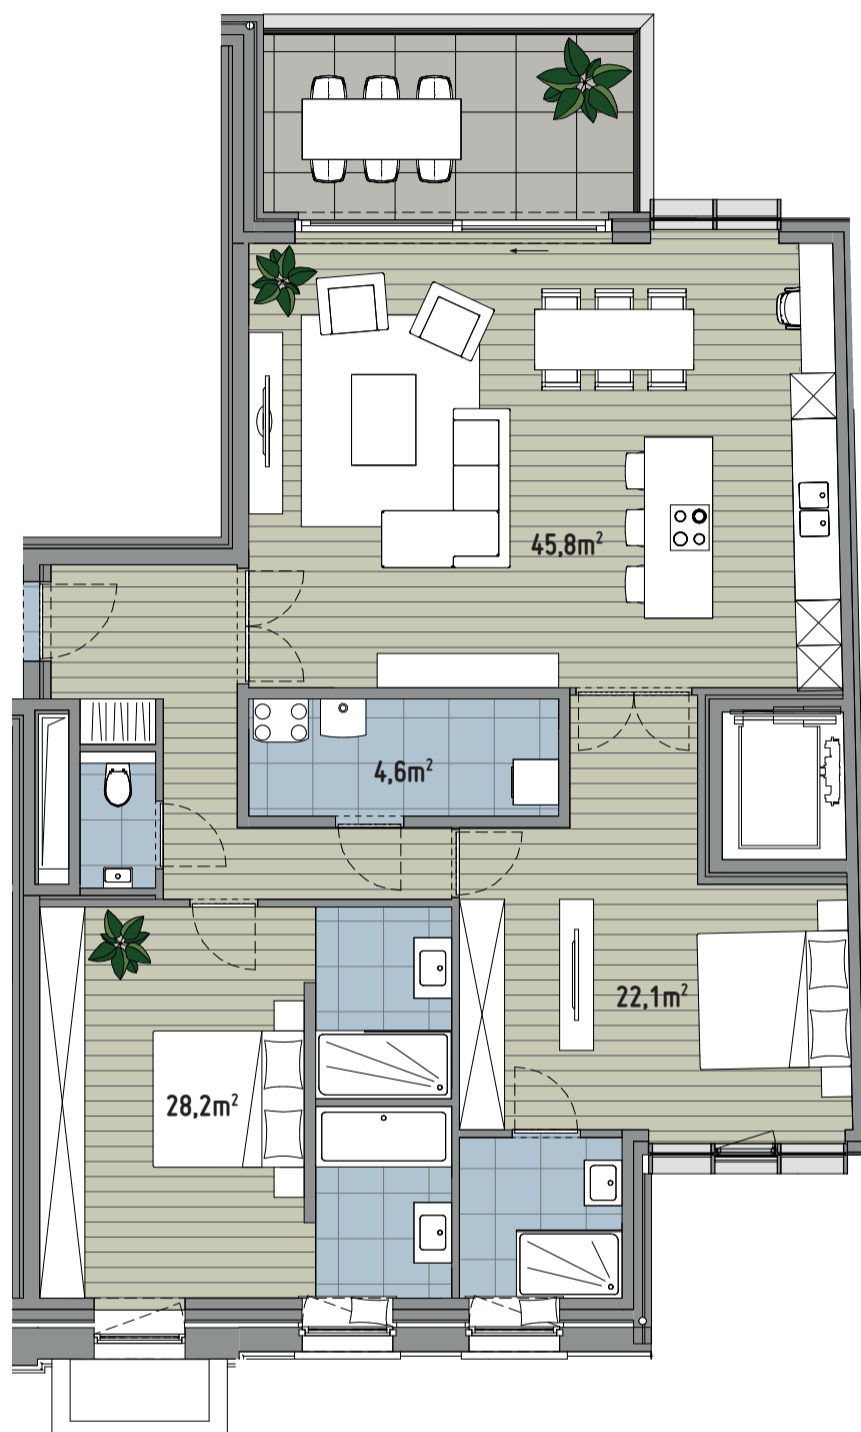

de
HEERENHUIZEN

ESCAPE THE ORDINARY

Loft 1.3

Luxe en comfort zijn ruim aanwezig in deze twee slaapkamer loft waarbij de twee grote slaapkamers genieten van een eigen badkamer. De hoge plafonds van 3m80 zorgen er voor een magische sfeer. Vanuit de woonkamer heb je een prachtig uitzicht op het terras en de gemeenschappelijke tuin.

Schaal
1/100

141,9m²

2

1

13,5 + 2,5m²

2/3

n.v.t.