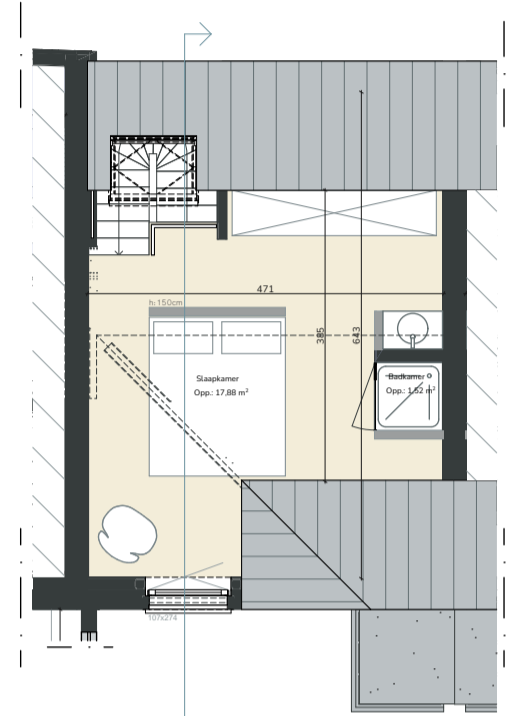

Gelijkvloers

1ste verdieping

2de verdieping

### Sienna 0.01

De acht Begijnhofhuisjes in Sienna zijn ideaal voor al wie kleinschalig en charmant wil wonen. De grote troeven van deze woningen zijn ongetwijfeld het eigen voortuintje en de prachtige lichtinval waarvan de bewoners kunnen genieten.

Schaal  
1/100

99m<sup>2</sup>

1

1

10m<sup>2</sup>

1

9m<sup>2</sup>

Alle maten zijn richtinggevend en louter indicatief.  
Meubilair is enkel ter illustratie weergegeven