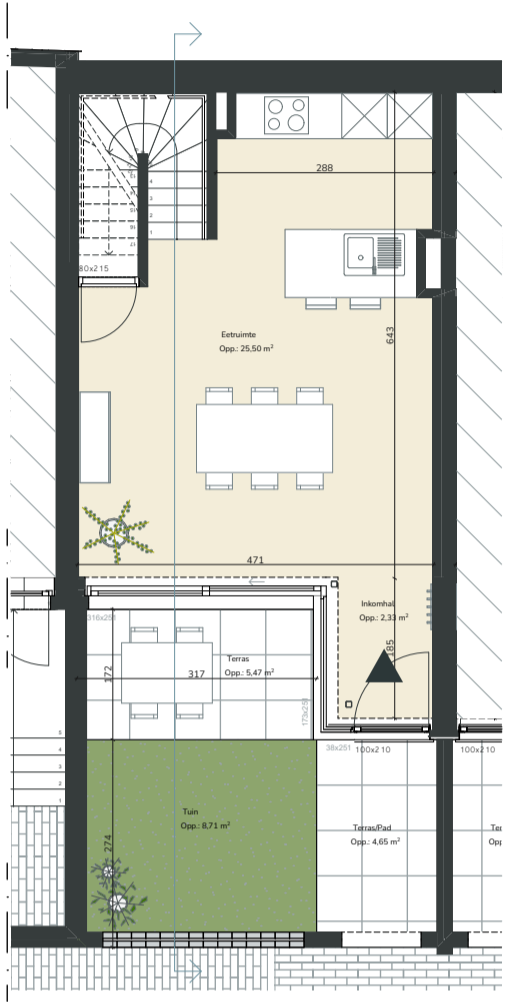

Gelijkvloers

1ste verdieping

2de verdieping

### Sienna 0.01

De acht Begijnhofhuisjes in Sienna zijn ideaal voor al wie kleinschalig en charmant wil wonen. De grote troeven van deze woningen zijn ongetwijfeld het eigen voortuintje en de prachtige lichtinval waarvan de bewoners kunnen genieten.

Schaal  
1/100

99m<sup>2</sup>

1

1

10m<sup>2</sup>

1

9m<sup>2</sup>

Alle maten zijn richtinggevend en louter indicatief.  
Meubilair is enkel ter illustratie weergegeven