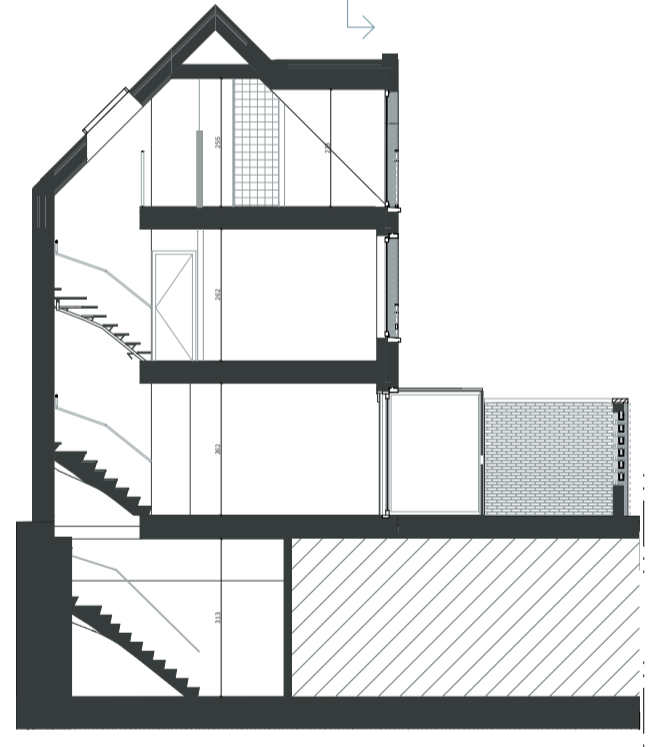

Gelijkvloers

1ste verdieping

2de verdieping

### Sienna 0.01

De acht Begijnhofhuisjes in Sienna zijn ideaal voor al wie kleinschalig en charmant wil wonen. De grote troeven van deze woningen zijn ongetwijfeld het eigen voortuintje en de prachtige lichtinval waarvan de bewoners kunnen genieten.

Schaal  
1/100

99m<sup>2</sup>

1

1

10m<sup>2</sup>

1

9m<sup>2</sup>

Alle maten zijn richtinggevend en louter indicatief.  
Meubilair is enkel ter illustratie weergegeven