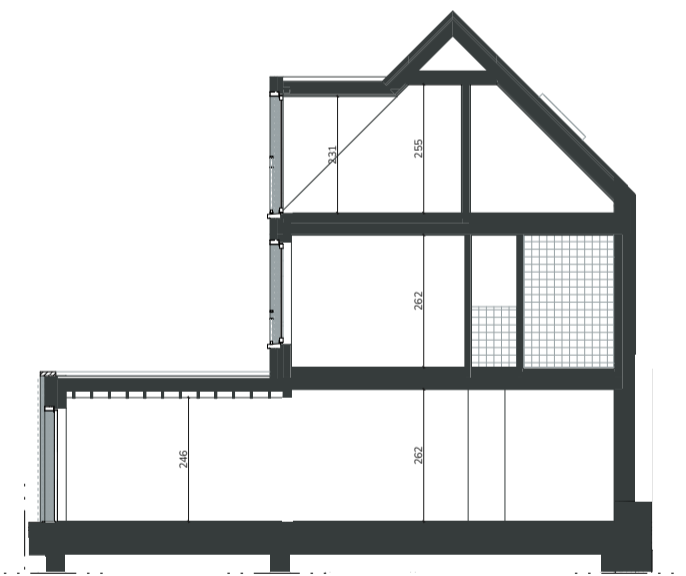

Gelijkvloers

1ste verdieping

2de verdieping

**Sienna 0.08**

De acht Begijnhofhuisjes in Sienna zijn ideaal voor al wie kleinschalig en charmant wil wonen. De grote troeven van deze woningen zijn ongetwijfeld het eigen voortuintje en de prachtige lichtinval waarvan de bewoners kunnen genieten.

- 🏠 106m<sup>2</sup>
- 🛏️ 2
- 🚽 1
- 🌳 6m<sup>2</sup>
- 💧 1
- 🌳 10m<sup>2</sup>

Alle maten zijn richtinggevend en louter indicatief.  
Meubilair is enkel ter illustratie weergegeven