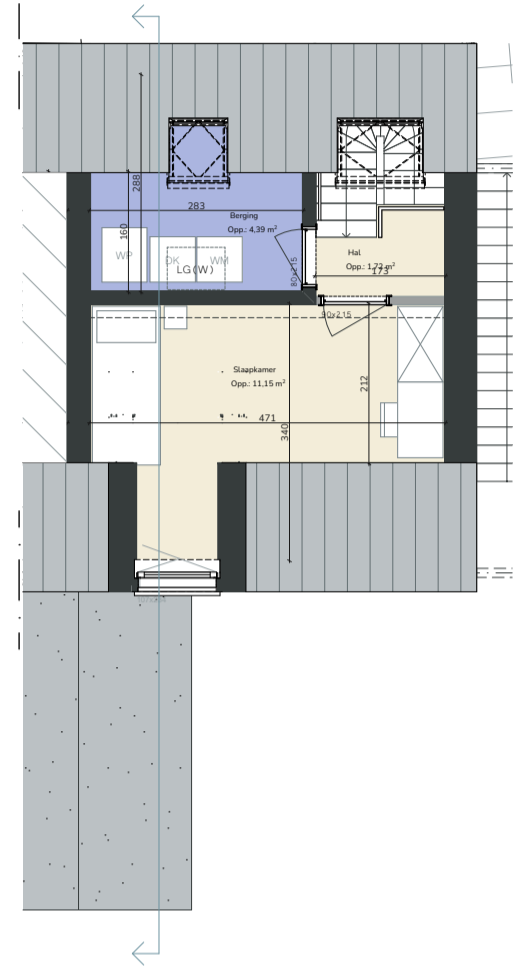

Gelijkvloers

1ste verdieping

2de verdieping

**Sienna 0.08**

De acht Begijnhofhuisjes in Sienna zijn ideaal voor al wie kleinschalig en charmant wil wonen. De grote troeven van deze woningen zijn ongetwijfeld het eigen voortuintje en de prachtige lichtinval waarvan de bewoners kunnen genieten.

- 🏠 106m<sup>2</sup>
- 🛏️ 2
- 🚽 1
- 🌳 6m<sup>2</sup>
- 💧 1
- 🌳 10m<sup>2</sup>

Alle maten zijn richtinggevend en louter indicatief.  
Meubilair is enkel ter illustratie weergegeven