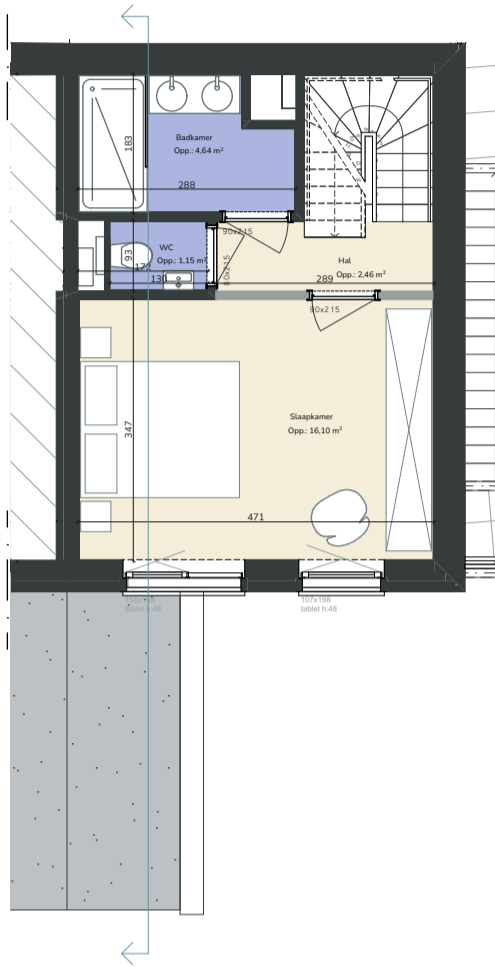

Gelijkvloers

1ste verdieping

2de verdieping

**Sienna 0.08**

De acht Begijnhofhuisjes in Sienna zijn ideaal voor al wie kleinschalig en charmant wil wonen. De grote troeven van deze woningen zijn ongetwijfeld het eigen voortuintje en de prachtige lichtinval waarvan de bewoners kunnen genieten.

- 🏠 106m<sup>2</sup>
- 🛏️ 2
- 🚽 1
- 🌳 6m<sup>2</sup>
- 💧 1
- 🌳 10m<sup>2</sup>

Alle maten zijn richtinggevend en louter indicatief.  
Meubilair is enkel ter illustratie weergegeven