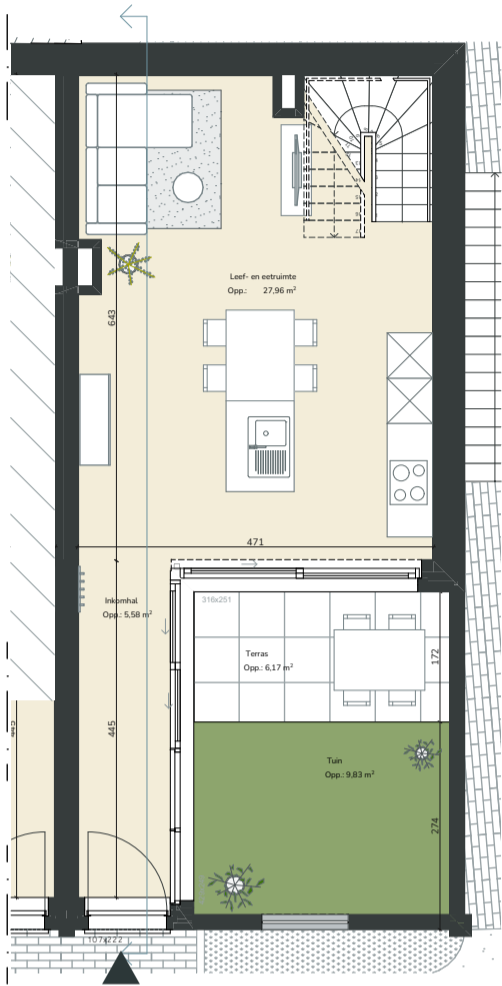

Gelijkvloers

1ste verdieping

2de verdieping

**Sienna 0.08**

De acht Begijnhofhuisjes in Sienna zijn ideaal voor al wie kleinschalig en charmant wil wonen. De grote troeven van deze woningen zijn ongetwijfeld het eigen voortuintje en de prachtige lichtinval waarvan de bewoners kunnen genieten.

- 🏠 106m<sup>2</sup>
- 🛏️ 2
- 🚽 1
- 🌳 6m<sup>2</sup>
- 💧 1
- 🌳 10m<sup>2</sup>

Alle maten zijn richtinggevend en louter indicatief.  
Meubilair is enkel ter illustratie weergegeven